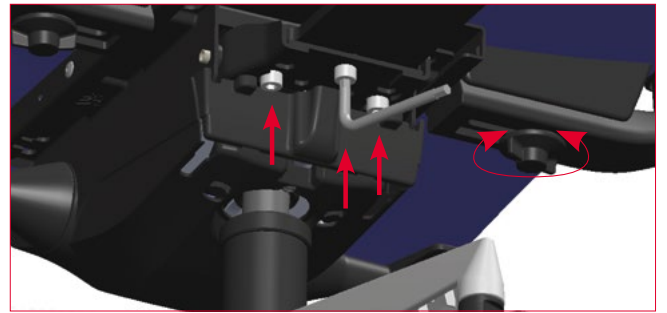

paro_2 Montageanleitung / paro_2 assembly instructions

Drehstuhl mit automatischer Gewichtseinstellung / Swivel chair with automatic weight adjustment