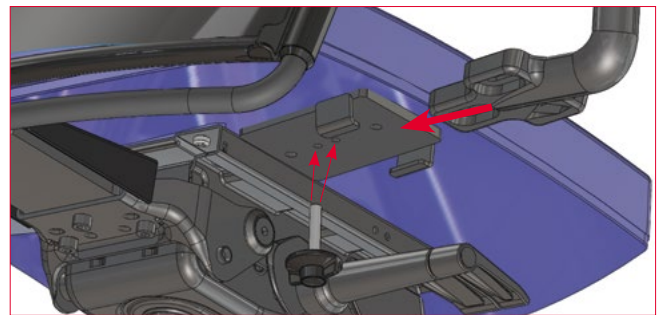

paro_2 Montageanleitung / paro_2 assembly instructions

Drehstuhl mit automatischer Gewichtseinstellung / Swivel chair with automatic weight adjustment